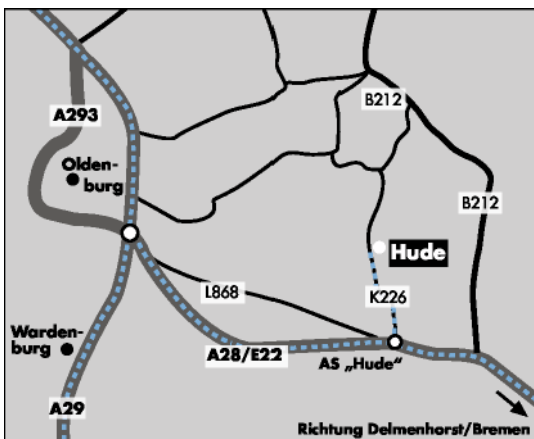

So einfach finden Sie uns!

Kommen Sie doch einfach spontan zu einem interessanten Gespräch vorbei!

- Fahren Sie die A 28 bis zur Ausfahrt „Hude“.
- Folgen Sie ab der Autobahnabfahrt der Beschilderung Richtung Hude (ca. 7-8 km über Landstraße).
- Nach dem Ortseingang Hude weiter der Hauptstraße folgen. Sie passieren dabei einen Fußgängerüberweg mit Ampel.
- Sie kommen an eine Ampelkreuzung. Gegenüber ist eine Eisenbahnunterführung. Bitte biegen Sie hier links ab.
- Sie fahren am SB Warenhaus „Marktkauf“ (liegt linker Hand) vorbei und folgen ca. 1 km dem Bahndamm.
- Nach dem Auto-SB-Waschpark biegen Sie in die erste Straße rechts ein = Zur Burg.
- Bitte fahren Sie bis zum Wendehammer. Sie haben Ihr Ziel erreicht. Eine Erfrischung erwartet Sie ☺.